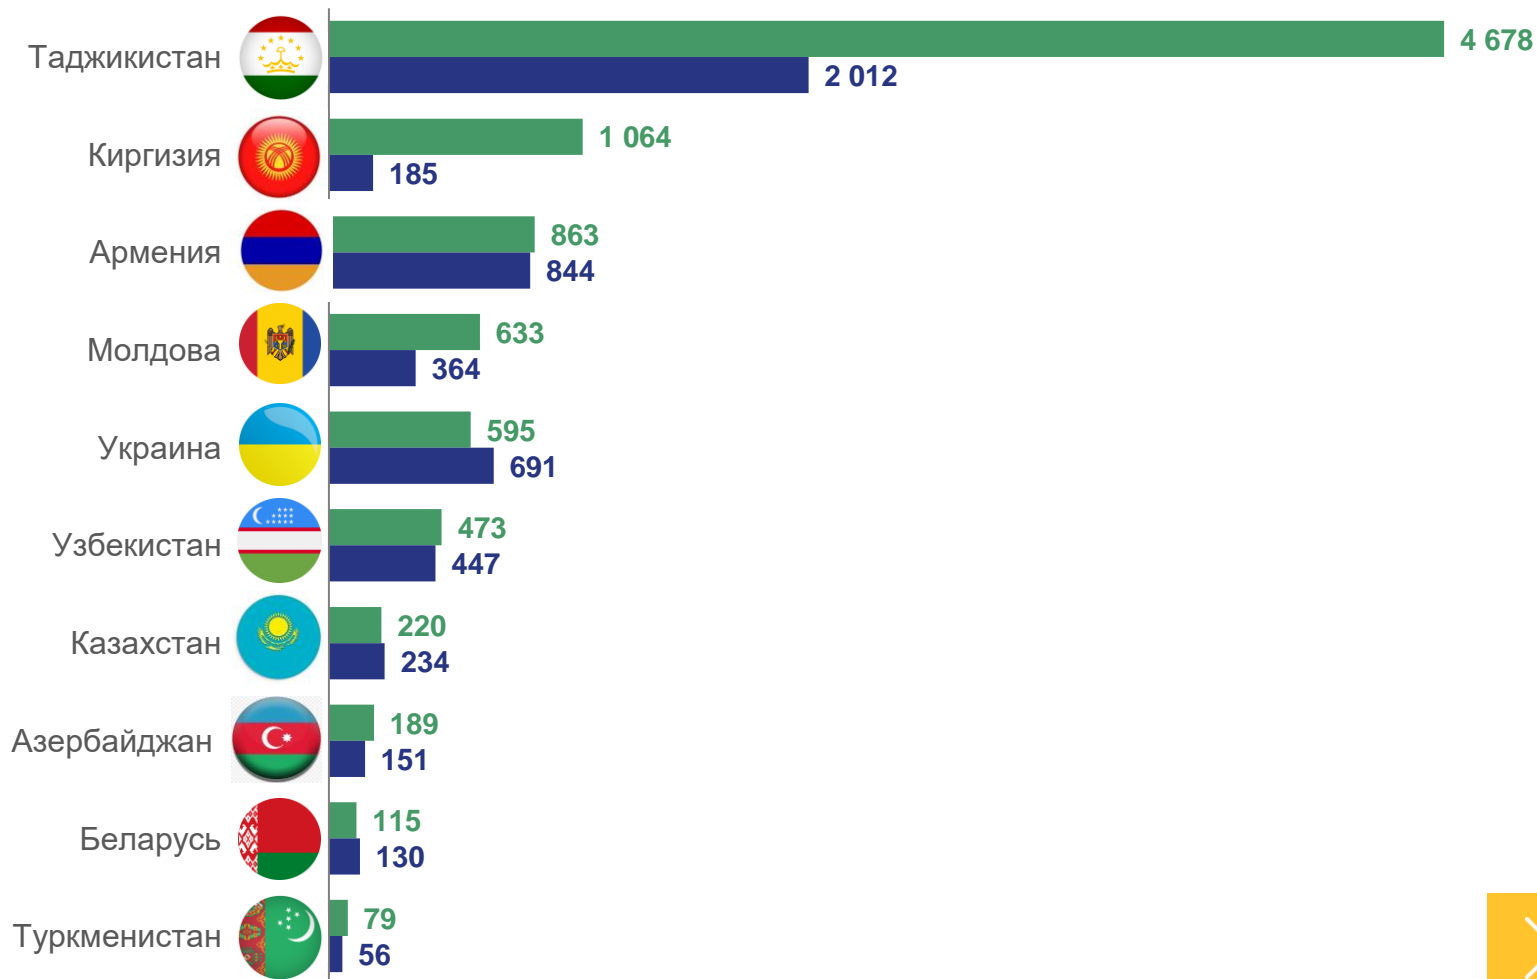

6 016 человек

Число прибывших

5 249 человек

Число выбывших

+767 человек

Миграционный прирост

Миграционный прирост
при обмене населением с

57 регионами

Миграционная убыль (-)
при обмене населением с

20 регионами

МЕЖДУНАРОДНАЯ МИГРАЦИЯ СО СТРАНАМИ СНГ

ЯНВАРЬ-МАЙ 2023 ГОДА, ЧЕЛОВЕК

9 098 человек

Число прибывших

5 294 человека

Число выбывших

+3 804 человек

Миграционный прирост

■ число прибывших

■ число выбывших

МЕЖДУНАРОДНАЯ МИГРАЦИЯ СО СТРАНАМИ ДАЛЬНОГО ЗАРУБЕЖЬЯ

ЯНВАРЬ-МАЙ 2023 ГОДА, ЧЕЛОВЕК

189 человек

Число прибывших