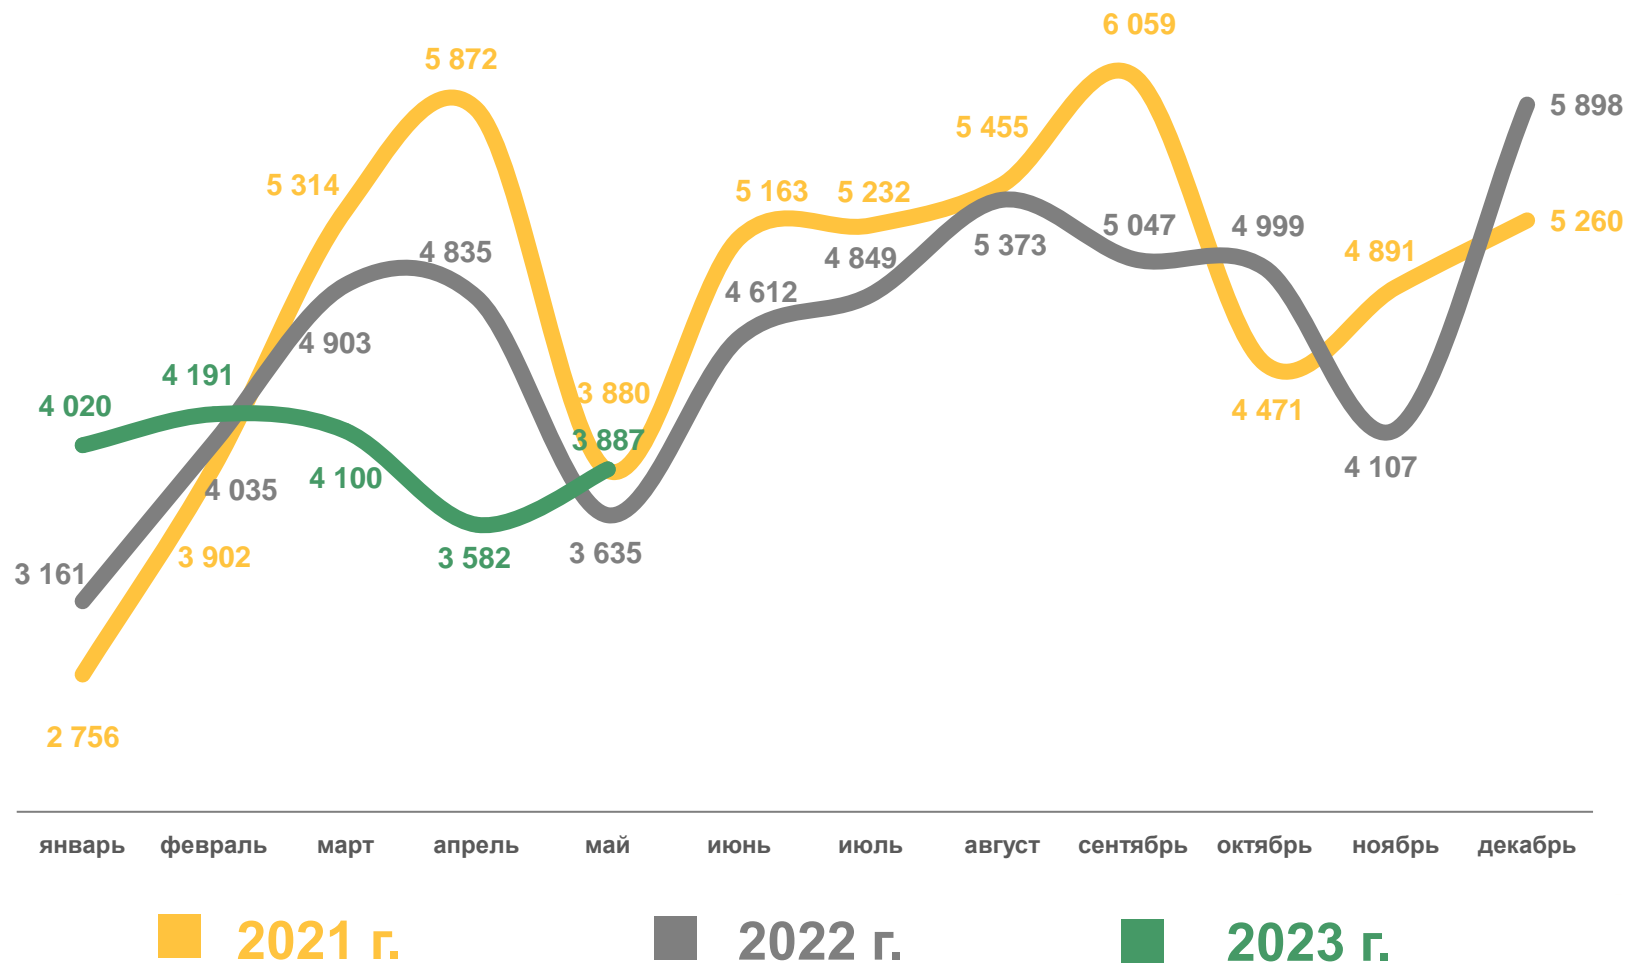

ИТОГИ МИГРАЦИИ НАСЕЛЕНИЯ КАЛУЖСКОЙ ОБЛАСТИ

ЯНВАРЬ-МАЙ 2023 ГОДА

19 780 человек

Число прибывших

15 207 человек

Число выбывших

+4 573 человека

Миграционный прирост

число прибывших

число выбывших

миграционный прирост, убыль (-)

ЧИСЛО ПРИБЫВШИХ

ЯНВАРЬ-МАЙ 2023 ГОДА, ЧЕЛОВЕК

19 780 человек

Число прибывших

44,6 %

В расчете на 1000 чел.
населения

ЧИСЛО ВЫБЫВШИХ

ЯНВАРЬ-МАЙ 2023 ГОДА, ЧЕЛОВЕК

15 209 человек

Число выбывших

34,3 ‰

В расчете на 1000 чел.
населения

МИГРАЦИОННЫЙ ПРИРОСТ, УБЫЛЬ (-)

+3 804 человек

Миграционный прирост

■ число прибывших

■ число выбывших

МЕЖДУНАРОДНАЯ МИГРАЦИЯ СО СТРАНАМИ ДАЛЬНОГО ЗАРУБЕЖЬЯ

ЯНВАРЬ-МАЙ 2023 ГОДА, ЧЕЛОВЕК

189 человек

Число прибывших