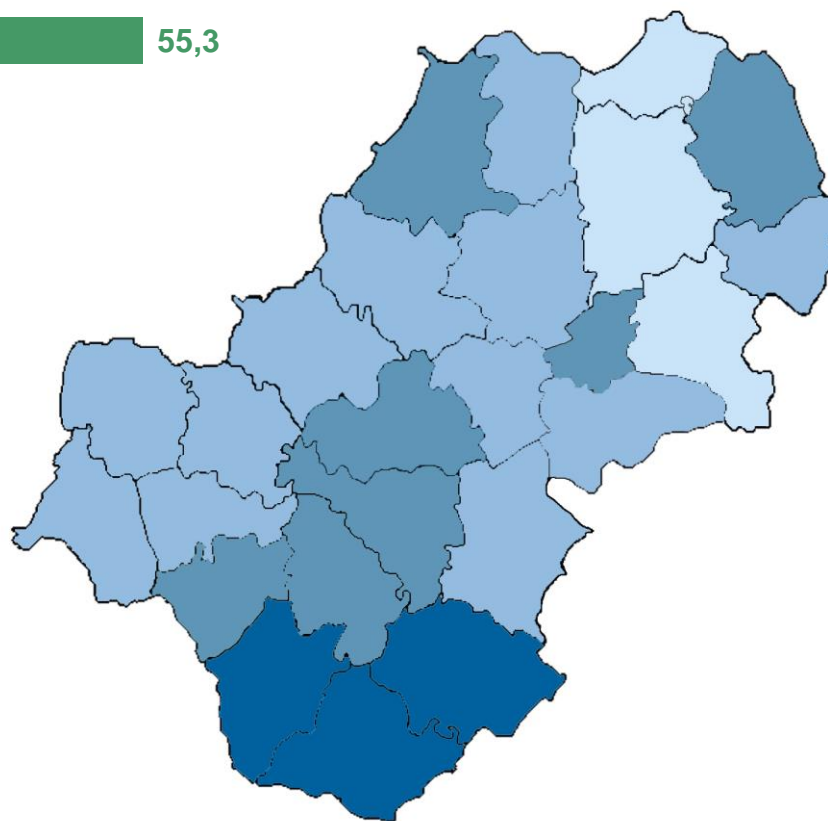

ИТОГИ МИГРАЦИИ НАСЕЛЕНИЯ КАЛУЖСКОЙ ОБЛАСТИ

ЯНВАРЬ-МАЙ 2023 ГОДА

19 780 человек

Число прибывших

15 207 человек

Число выбывших

+4 573 человека

Миграционный прирост

Миграционная убыль (-)
при обмене населением с

20 регионами

МЕЖДУНАРОДНАЯ МИГРАЦИЯ СО СТРАНАМИ СНГ

ЯНВАРЬ-МАЙ 2023 ГОДА, ЧЕЛОВЕК

9 098 человек

Число прибывших

5 294 человека

Число выбывших

+3 804 человек

Миграционный прирост

■ число прибывших

■ число выбывших

МЕЖДУНАРОДНАЯ МИГРАЦИЯ СО СТРАНАМИ ДАЛЬНОГО ЗАРУБЕЖЬЯ

ЯНВАРЬ-МАЙ 2023 ГОДА, ЧЕЛОВЕК

189 человек

Число прибывших

178 человек

Число выбывших

+11 человек

Миграционный прирост

КОЭФФИЦИЕНТЫ МИГРАЦИОННОГО ПРИРОСТА, УБЫЛИ (-) ПО ГОРОДСКИМ ОКРУГАМ И МУНИЦИПАЛЬНЫМ РАЙОНАМ КАЛУЖСКОЙ ОБЛАСТИ

ЯНВАРЬ-МАЙ 2023 ГОДА

15 муниципальных образований зафиксирован **миграционный прирост**