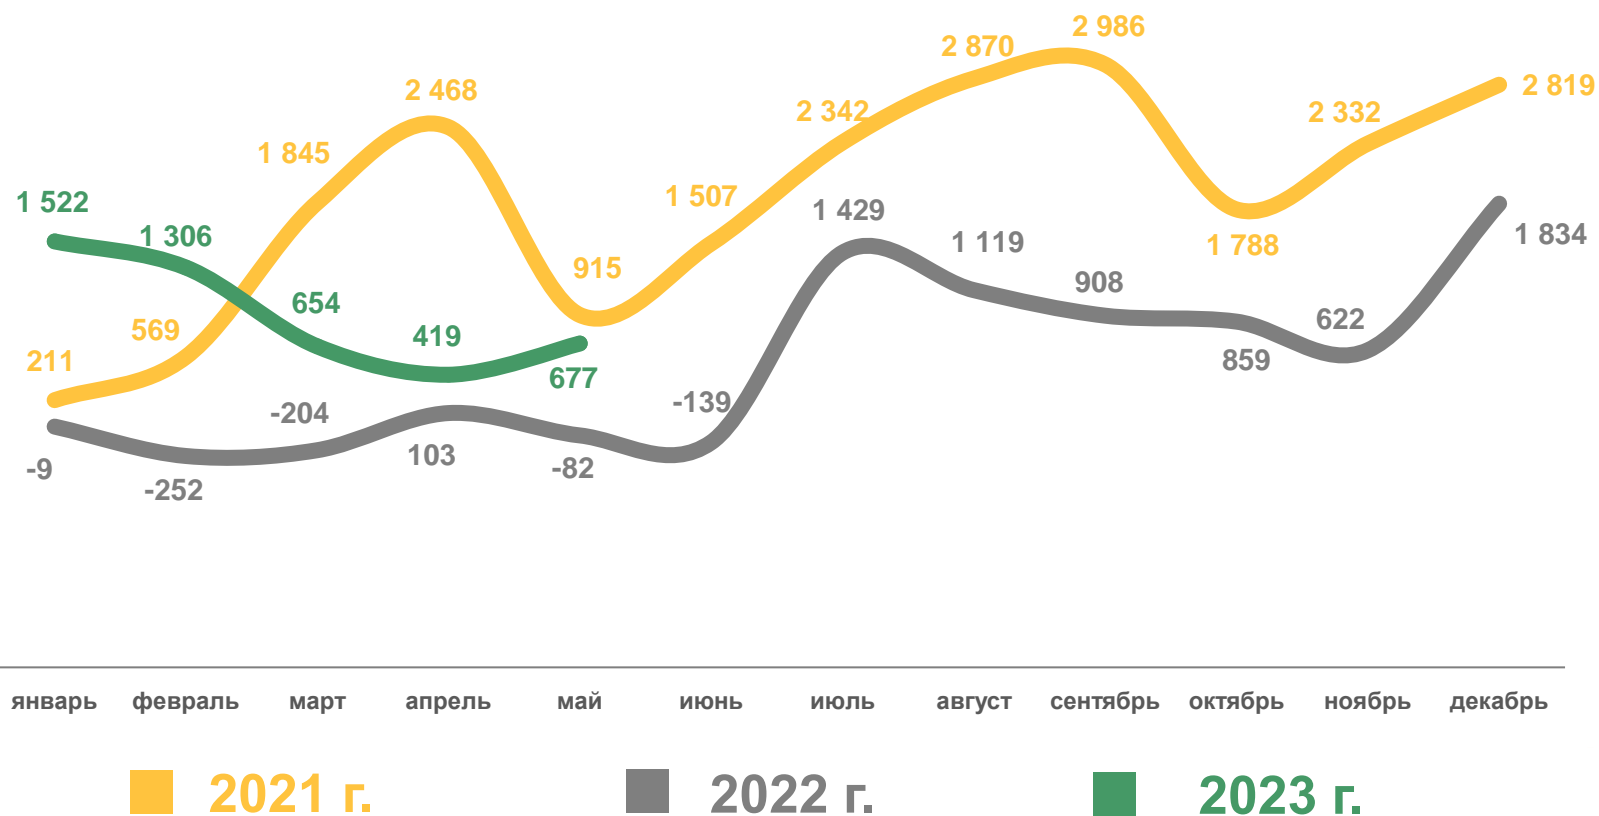

число прибывших

число выбывших

миграционный прирост, убыль (-)

ЧИСЛО ПРИБЫВШИХ

ЯНВАРЬ-МАЙ 2023 ГОДА, ЧЕЛОВЕК

19 780 человек

Число прибывших

44,6 %

В расчете на 1000 чел.
населения

ЧИСЛО ВЫБЫВШИХ

ЯНВАРЬ-МАЙ 2023 ГОДА, ЧЕЛОВЕК

15 209 человек

Число выбывших

34,3 ‰

В расчете на 1000 чел.
населения

МИГРАЦИОННЫЙ ПРИРОСТ, УБЫЛЬ (-)

ЯНВАРЬ-МАЙ 2023 ГОДА, ЧЕЛОВЕК

+4 571 человека

Миграционный прирост

+10,3 %

В расчете на 1000 чел.
населения

НАПРАВЛЕНИЯ МИГРАЦИИ

ЯНВАРЬ-МАЙ 2023 ГОДА, ЧЕЛОВЕК

ВНЕШНЯЯ И ВНУТРЕННЯЯ МИГРАЦИЯ В КАЛУЖСКОЙ ОБЛАСТИ

ЯНВАРЬ-МАЙ 2023 ГОДА

Внешняя миграция

15 114 человек

Число прибывших

▼ **99,0%** - к январю-маю 2022 г.

10 543 человек

Число выбывших

▼ **67,1%** - к январю-маю 2022 г.