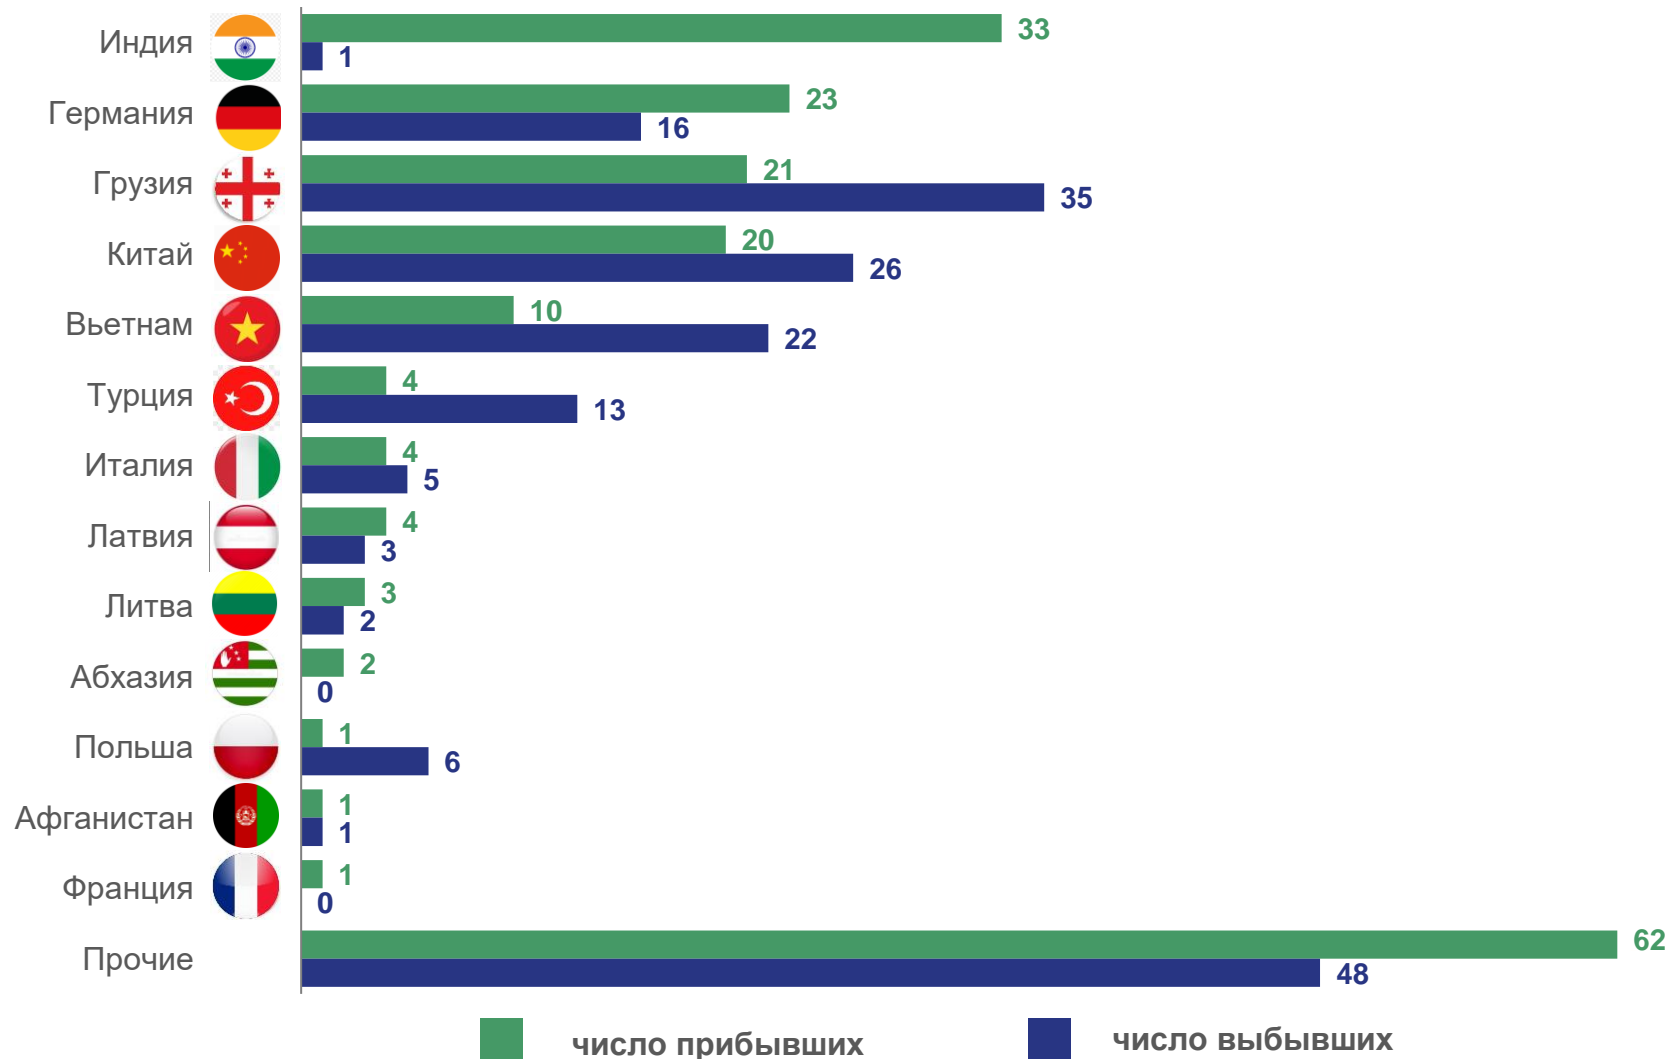

Миграционная убыль (-)
при обмене населением с

20 регионами

МЕЖДУНАРОДНАЯ МИГРАЦИЯ СО СТРАНАМИ СНГ

ЯНВАРЬ-МАЙ 2023 ГОДА, ЧЕЛОВЕК

9 098 человек

Число прибывших

5 294 человека

Число выбывших

+3 804 человек

Миграционный прирост

■ число прибывших

■ число выбывших

МЕЖДУНАРОДНАЯ МИГРАЦИЯ СО СТРАНАМИ ДАЛЬНОГО ЗАРУБЕЖЬЯ

ЯНВАРЬ-МАЙ 2023 ГОДА, ЧЕЛОВЕК

189 человек

Число прибывших

178 человек

Число выбывших

+11 человек

Миграционный прирост

КОЭФФИЦИЕНТЫ МИГРАЦИОННОГО ПРИРОСТА, УБЫЛИ (-) ПО ГОРОДСКИМ ОКРУГАМ И МУНИЦИПАЛЬНЫМ РАЙОНАМ КАЛУЖСКОЙ ОБЛАСТИ

ЯНВАРЬ-МАЙ 2023 ГОДА

15 муниципальных образований зафиксирован **миграционный прирост**