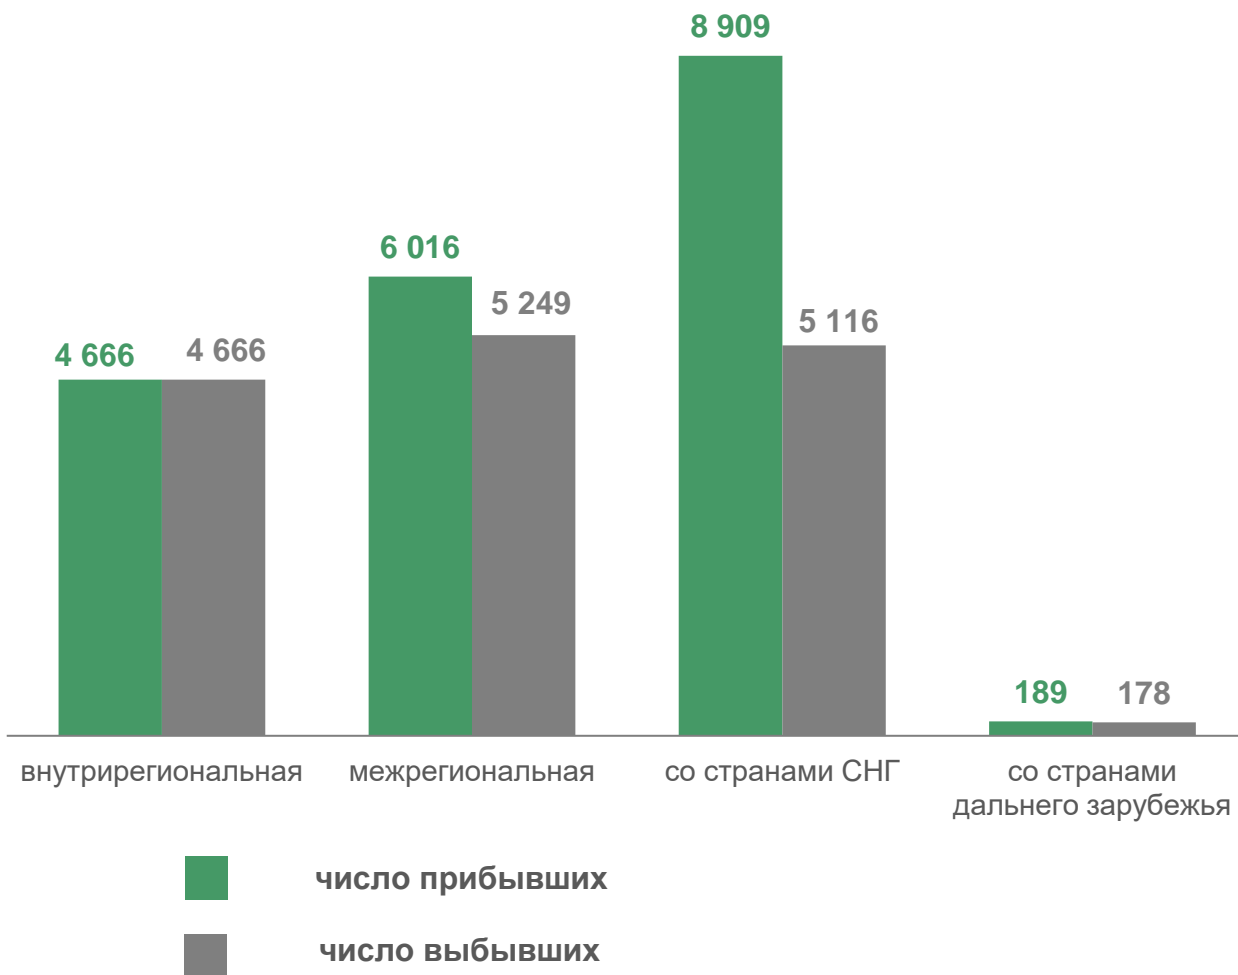

В расчете на 1000 чел.
населения

ЧИСЛО ВЫБЫВШИХ

ЯНВАРЬ-МАЙ 2023 ГОДА, ЧЕЛОВЕК

15 209 человек

Число выбывших

34,3 ‰

В расчете на 1000 чел.
населения

МИГРАЦИОННЫЙ ПРИРОСТ, УБЫЛЬ (-)

ЯНВАРЬ-МАЙ 2023 ГОДА, ЧЕЛОВЕК

+4 571 человека

Миграционный прирост

+10,3 %

В расчете на 1000 чел.
населения

НАПРАВЛЕНИЯ МИГРАЦИИ

ЯНВАРЬ-МАЙ 2023 ГОДА, ЧЕЛОВЕК

ВНЕШНЯЯ И ВНУТРЕННЯЯ МИГРАЦИЯ В КАЛУЖСКОЙ ОБЛАСТИ

ЯНВАРЬ-МАЙ 2023 ГОДА

Внешняя миграция

15 114 человек

Число прибывших

▼ **99,0%** - к январю-маю 2022 г.

10 543 человек

Число выбывших

▼ **67,1%** - к январю-маю 2022 г.