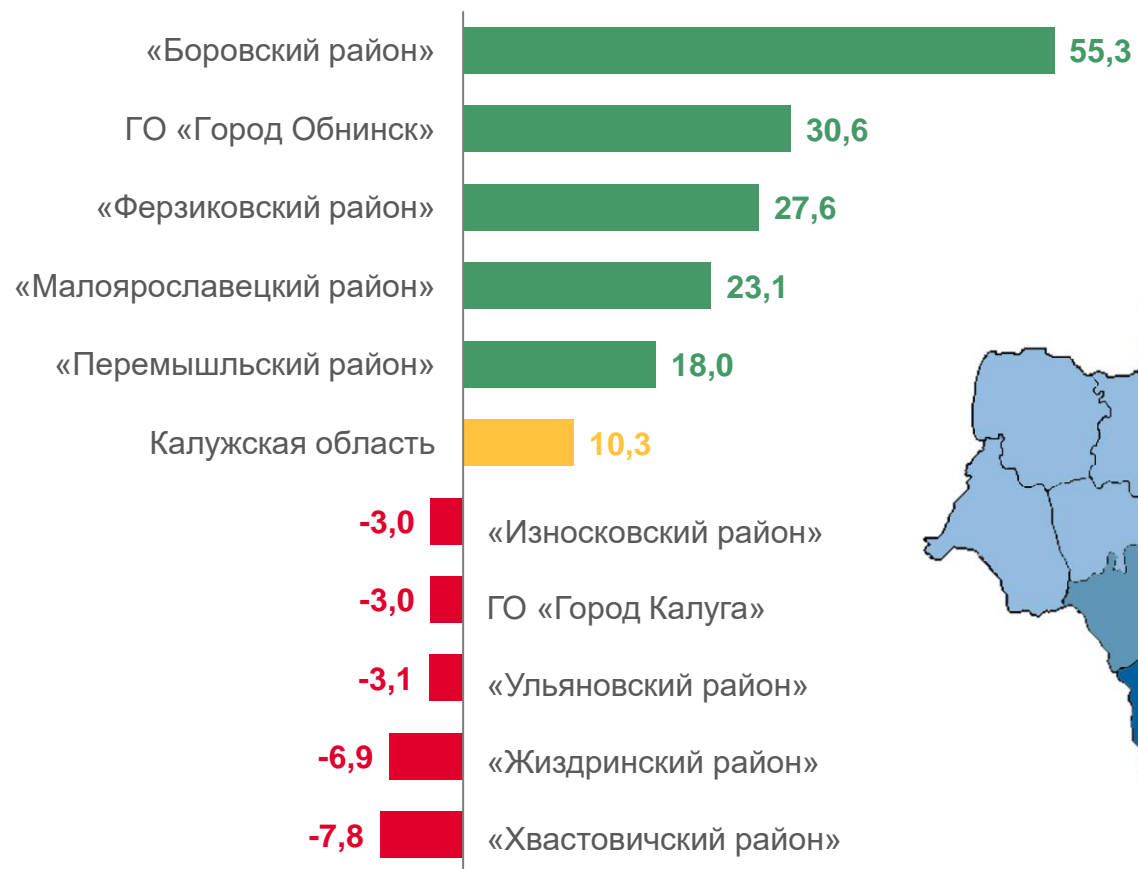

Миграционная убыль (-)
при обмене населением с

20 регионами

МЕЖДУНАРОДНАЯ МИГРАЦИЯ СО СТРАНАМИ СНГ

ЯНВАРЬ-МАЙ 2023 ГОДА, ЧЕЛОВЕК

9 098 человек

Число прибывших

5 294 человека

Число выбывших

+3 804 человек

Миграционный прирост

■ число прибывших

■ число выбывших

МЕЖДУНАРОДНАЯ МИГРАЦИЯ СО СТРАНАМИ ДАЛЬНОГО ЗАРУБЕЖЬЯ

ЯНВАРЬ-МАЙ 2023 ГОДА, ЧЕЛОВЕК

189 человек

Число прибывших

178 человек

Число выбывших

+11 человек

Миграционный прирост

КОЭФФИЦИЕНТЫ МИГРАЦИОННОГО ПРИРОСТА, УБЫЛИ (-) ПО ГОРОДСКИМ ОКРУГАМ И МУНИЦИПАЛЬНЫМ РАЙОНАМ КАЛУЖСКОЙ ОБЛАСТИ

ЯНВАРЬ-МАЙ 2023 ГОДА

15 муниципальных образований зафиксирован **миграционный прирост**

1 муниципальное образование явление миграционного прироста (-убыли) **не наблюдалось**

10 муниципальных образований зафиксирована **миграционная убыль (-)**