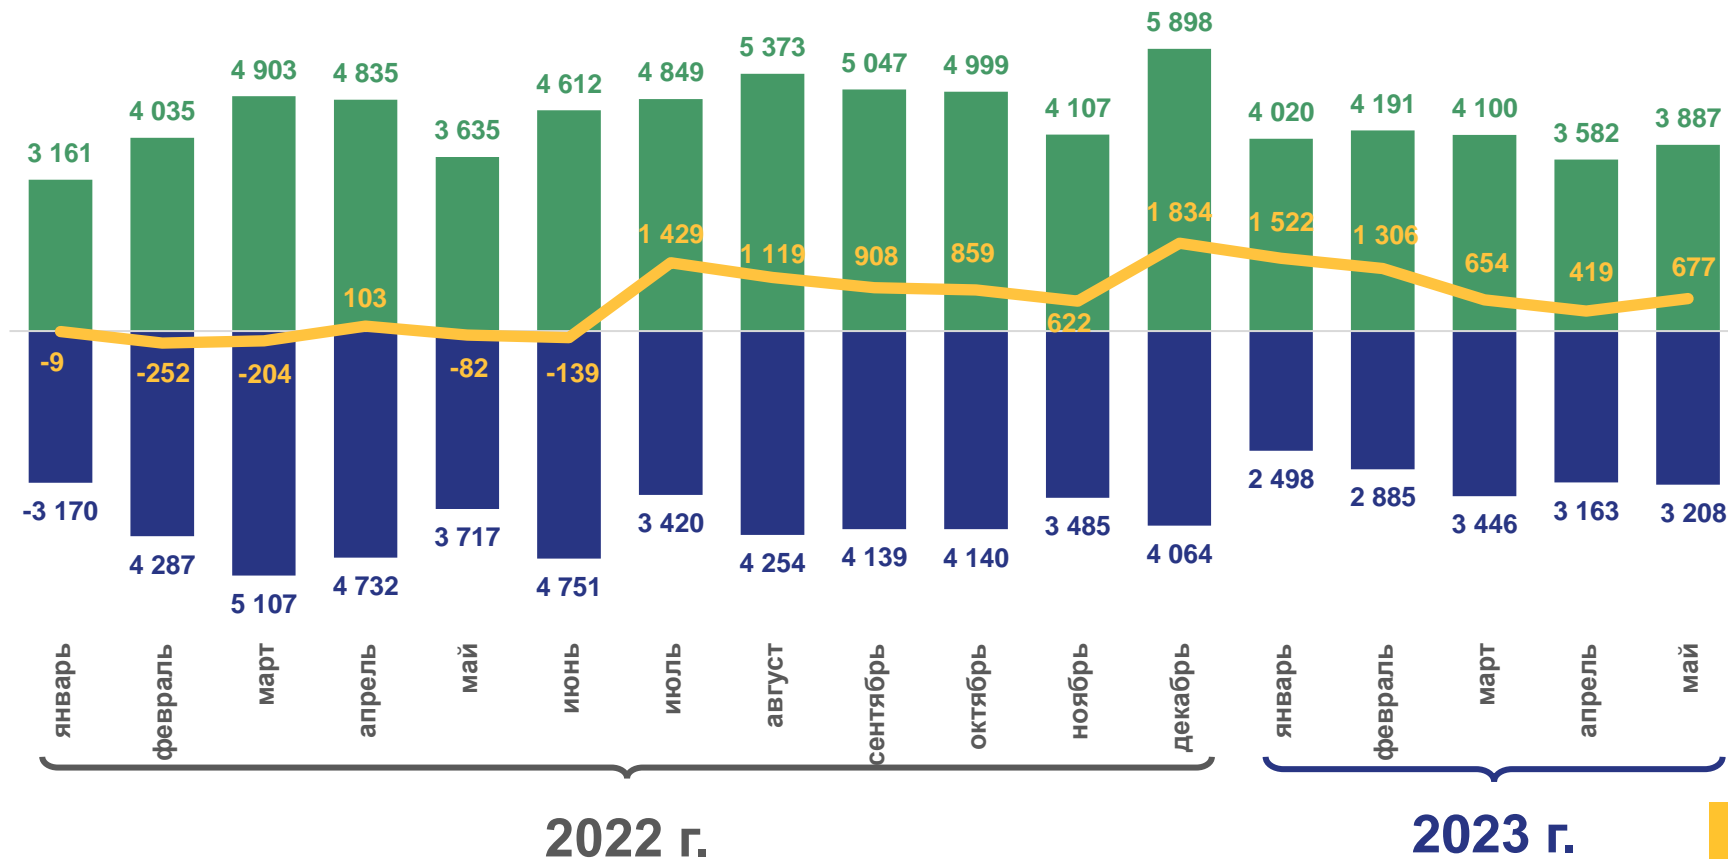

ИТОГИ МИГРАЦИИ НАСЕЛЕНИЯ КАЛУЖСКОЙ ОБЛАСТИ

ЯНВАРЬ-МАЙ 2023 ГОДА

19 780 человек

Число прибывших

15 207 человек

Число выбывших

+4 573 человека

Миграционный прирост

число прибывших

число выбывших

миграционный прирост, убыль (-)

ЧИСЛО ПРИБЫВШИХ

ЯНВАРЬ-МАЙ 2023 ГОДА, ЧЕЛОВЕК

19 780 человек

Число прибывших

44,6 %