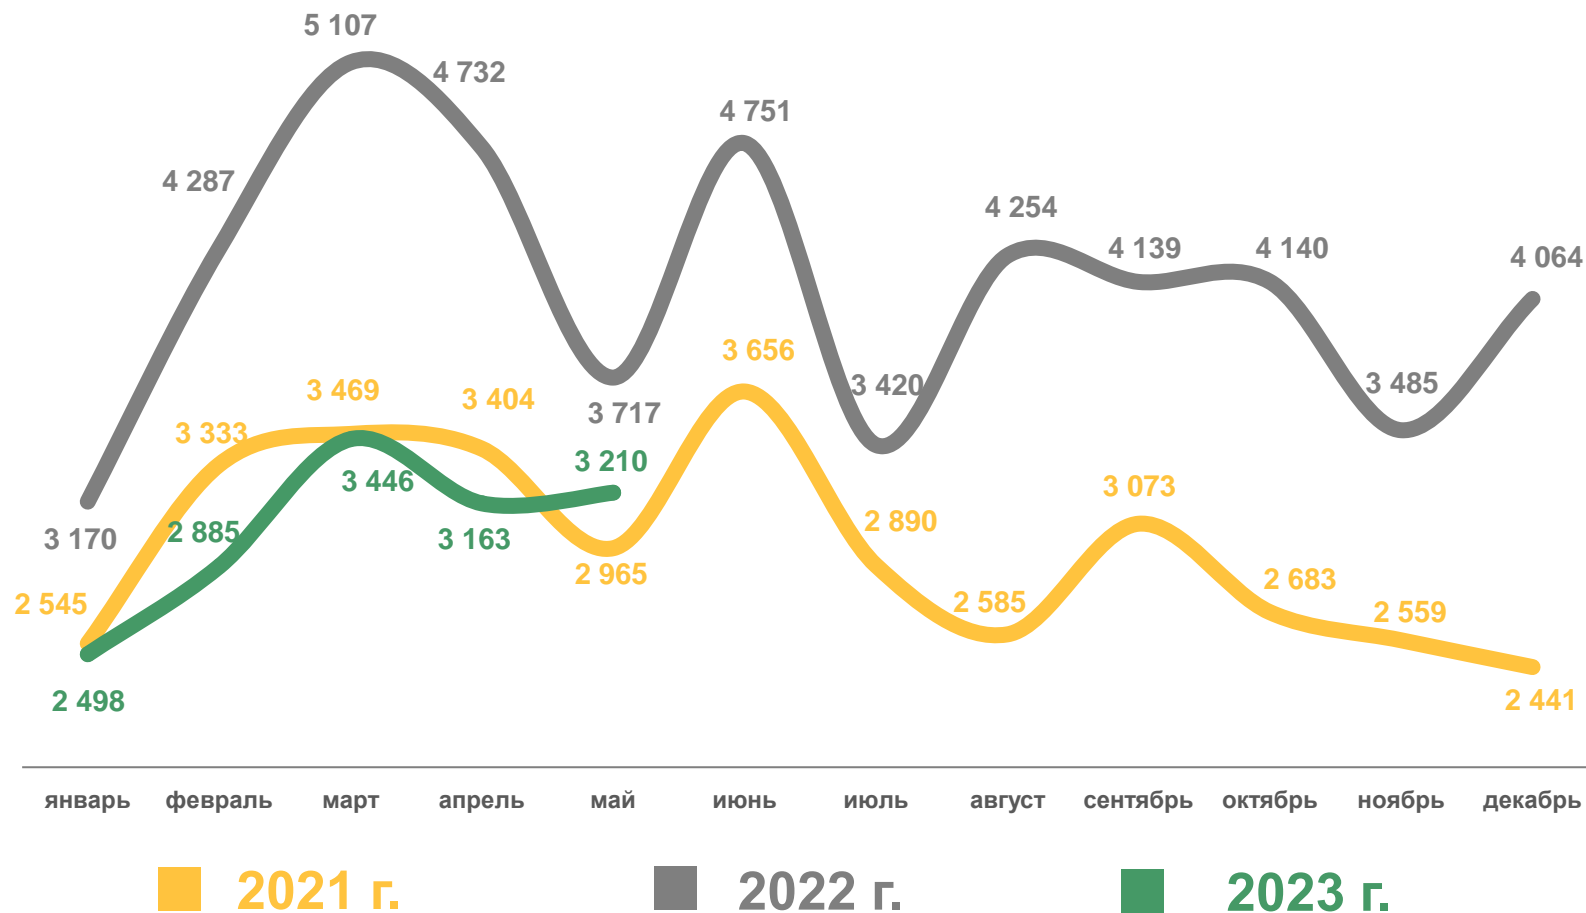

число прибывших

число выбывших

миграционный прирост, убыль (-)

ЧИСЛО ПРИБЫВШИХ

ЯНВАРЬ-МАЙ 2023 ГОДА, ЧЕЛОВЕК

19 780 человек

Число прибывших

44,6 %

В расчете на 1000 чел.
населения

ЧИСЛО ВЫБЫВШИХ

ЯНВАРЬ-МАЙ 2023 ГОДА, ЧЕЛОВЕК

15 209 человек

Число выбывших

34,3 ‰

В расчете на 1000 чел.
населения

МИГРАЦИОННЫЙ ПРИРОСТ, УБЫЛЬ (-)

ЯНВАРЬ-МАЙ 2023 ГОДА, ЧЕЛОВЕК

+4 571 человека

Миграционный прирост

+10,3 %

В расчете на 1000 чел.
населения

НАПРАВЛЕНИЯ МИГРАЦИИ

ЯНВАРЬ-МАЙ 2023 ГОДА, ЧЕЛОВЕК

ВНЕШНЯЯ И ВНУТРЕННЯЯ МИГРАЦИЯ В КАЛУЖСКОЙ ОБЛАСТИ

ЯНВАРЬ-МАЙ 2023 ГОДА

Внешняя миграция

15 114 человек

Число прибывших

▼ **99,0%** - к январю-маю 2022 г.

10 543 человек

Число выбывших

▼ **67,1%** - к январю-маю 2022 г.